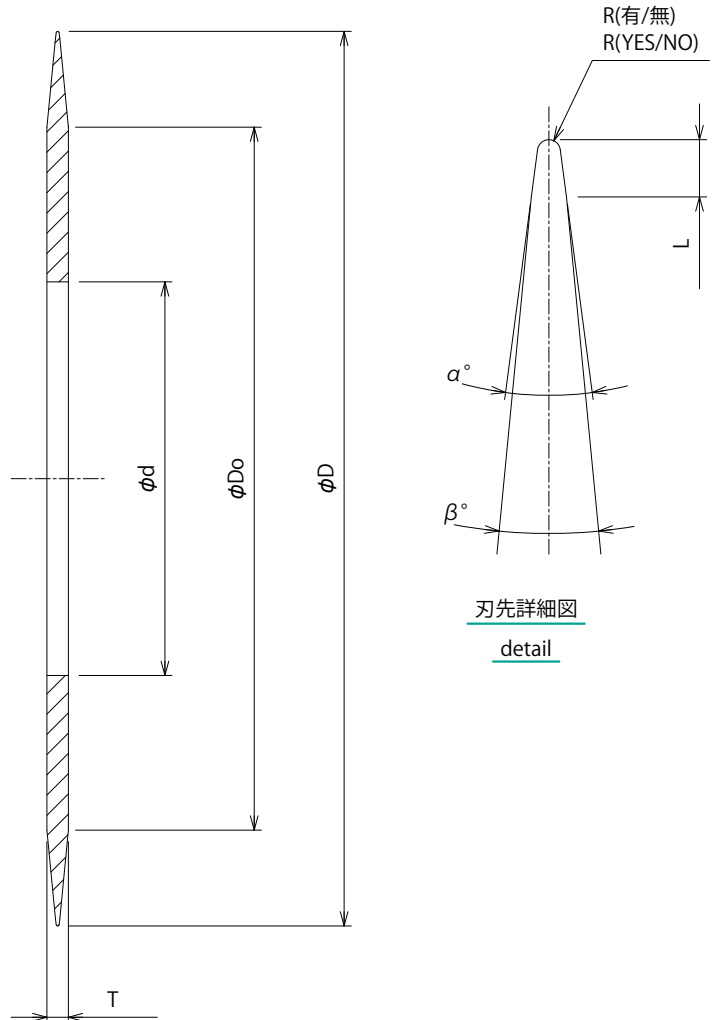

TSUNE 津根マシンツール株式会社

■ 本 社：富山県富山市婦中町高日附 852

東京営業所 TEL(03) 3641-1191 (代) FAX (03) 3641-1196
高崎営業所 TEL (027) 362-2641 (代) FAX (027) 361-9986
富山営業所 TEL (076) 469-4100 (代) FAX (076) 469-5072
名古屋営業所 TEL (052) 681-7861 (代) FAX (052) 682-6227
関西営業所 TEL (078) 903-0513 (代) FAX (078) 903-0597
九州営業所 TEL (093) 952-4888 (代) FAX (093) 952-5168
仙台出張所 TEL (022) 796-8810 (代) FAX (022) 796-8813
静岡出張所 TEL (054) 265-1110 (代) FAX (054) 686-6818

TSUNE 津根精機株式会社

■ 本社 / 国際部：富山県富山市婦中町高日附 852

Head office/International Department :
852, Takahizuki, Fuchu-Machi, Toyama-Shi, Toyama,
939-2613, Japan
TEL (076) 469-9117 FAX (076) 469-9118

Website : <http://www.tsune.co.jp/>
e-mail : head@tsune21.com

TSUNE AMERICA LLC

12550, N Presidential Way, Edinburg, IN, 46124, USA
TEL +1-812-378-9875 FAX +1-812-378-9893
Website : <http://www.tsuneamerica.com/>

TSUNE EUROPA GmbH

Konrad-Zuse-Strasse 32, D-52477 Alsdorf, Germany
TEL +49-2404-95840-20 FAX +49-2404-95840-29
Website : <http://www.tsune.eu.de/home/>

TSUNE SEIKI (THAILAND) CO., LTD.

65/31, Moo 4, Tambol Don Hua Lor, Amphur Muang,
Chonburi 20000, Thailand
TEL +66-38-149-594 FAX +66-38-149-595