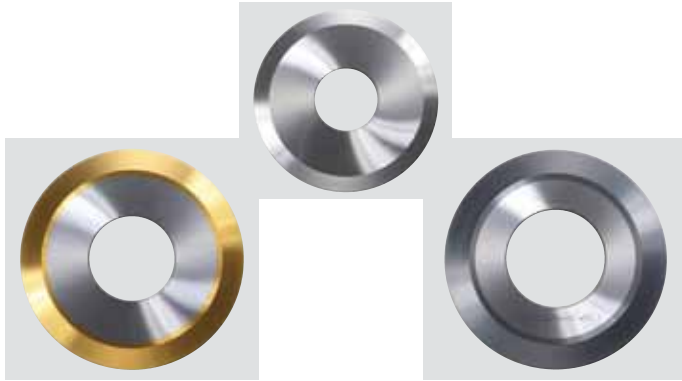

TSUNE ナイフソーは豊富な経験に基づいて製造されています。

TSUNE Knife saw blades are manufactured on the basis of rich experience.

パイプや各種材料切断用の各種サイズを御提供します。寸法・仕様は御相談下さい。

We offer various sizes of saw blades for cutting various types of tube and other materials.

Please contact us about dimensions and specifications.

金属パイプ切断ナイフソー
For metal tube